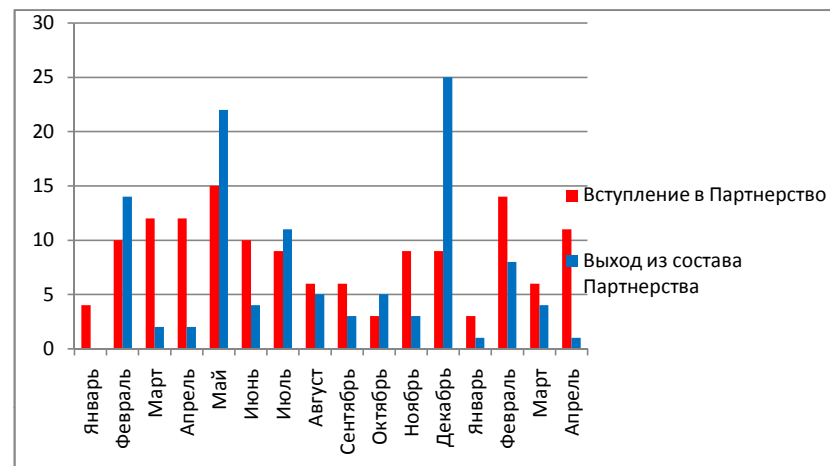

Период	Вступление	Исключение	Общее количество участников на конец периода
2009-2010	404	0	404
2011	Январь	4	408
	Февраль	10	404
	Март	12	414
	Апрель	12	424
	Май	15	417
	Июнь	10	423
	Июль	9	421
	Август	6	422
	Сентябрь	6	425
	Октябрь	3	423
	Ноябрь	9	429
	Декабрь	9	25
2012	Январь	3	415
	Февраль	14	421
	Март	6	423
	Апрель	11	433

Данные о вступлении и о выходе организаций из состава Партнерства

Количество членов Партнерства